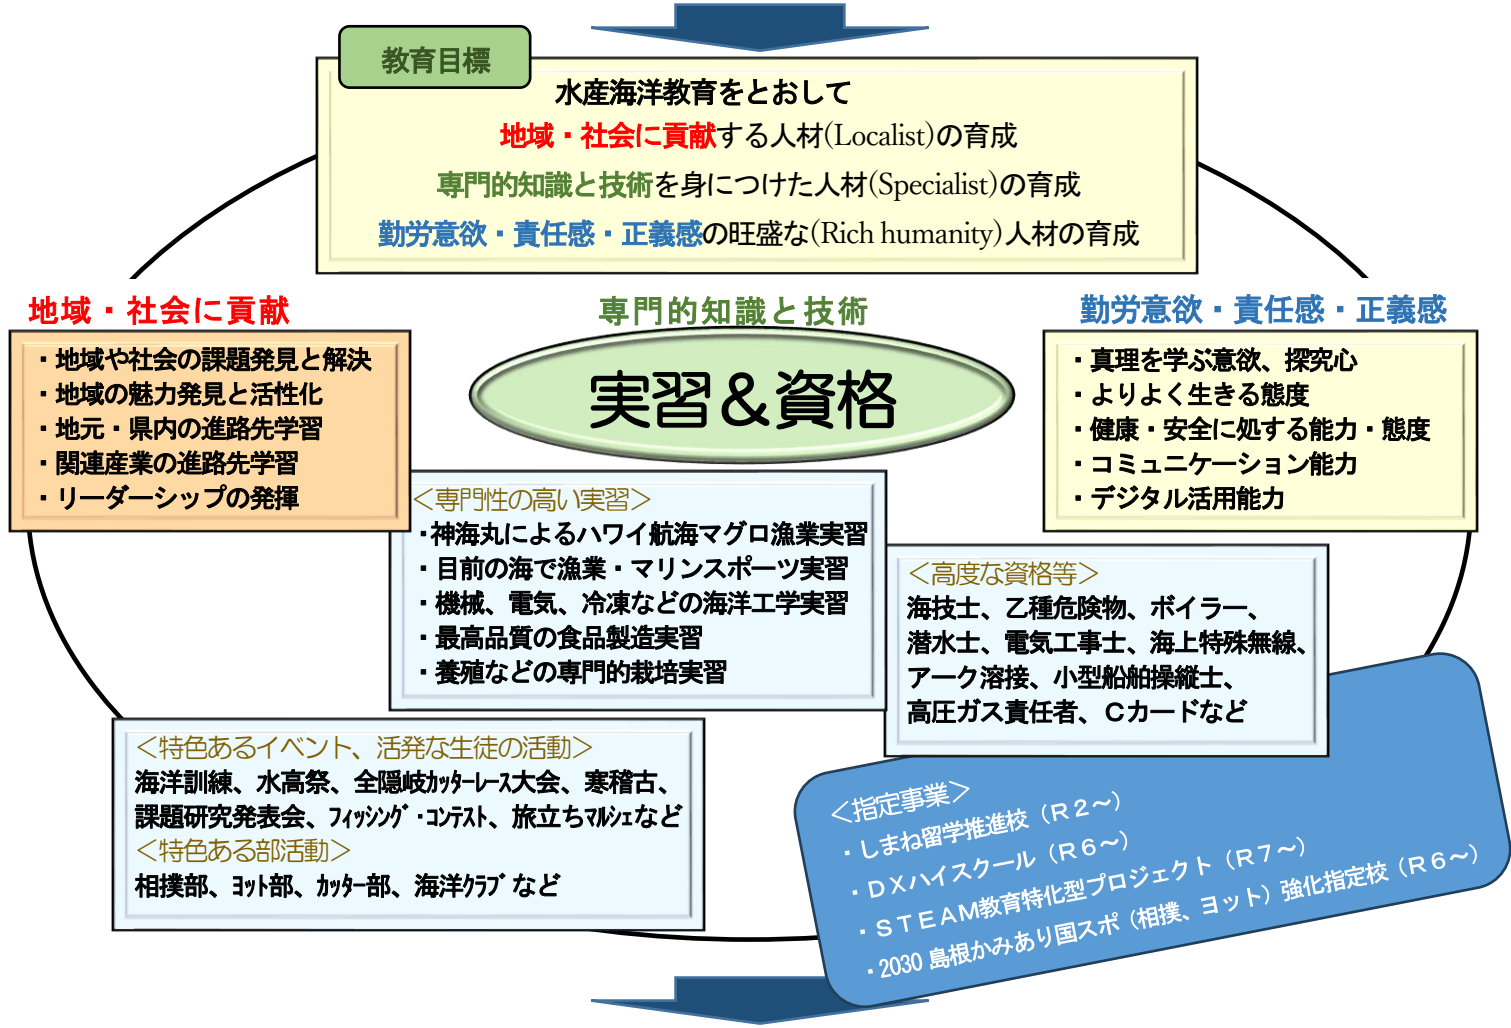

# R8 島根県立隠岐水産高等学校 グランドデザイン

【校訓】 1 真理と正義を愛せよ 2 勤労と責任を重んぜよ 3 心身ともに、たくましく鍛えよ  
 【合い言葉】 熱・意気・団結  
 【目指す生徒像】 地域を愛し、地域に愛されつつ、未来を切り拓く「海洋スペシャリスト」の育成  
 【目指す学校像】 県内・島内の生徒を大切にしつつ、全国から生徒を受け入れ切磋琢磨する全国区の高等学校

希少性を極めた「海洋スペシャリスト」へ！ 最高の**進路保障**（就職・進学）へ！